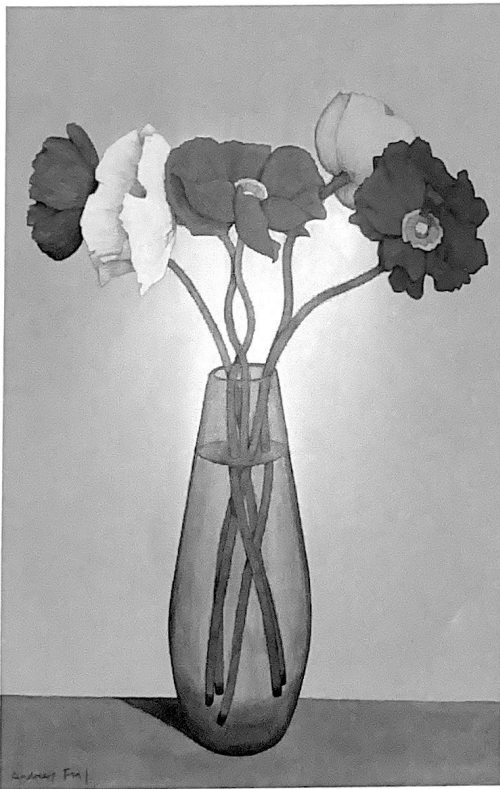

**STILLEBEN DER NATUR.** Einsame Gehöfte zwischen Zypressen, Wege über sanfte Hügel und die ockerfarbene Erde der Toskana, Umbriens oder Venetiens - wie die Gegenstände eines Stillebens treten diese Elemente in den reduzierten Landschaften Andreas Feils stets neu in Beziehung zueinander. Dabei läßt die zeichenhafte Formensprache und die charakteristische Stille seiner Gemälde immer wieder Raum für die eigene Vorstellungswelt des Betrachters. Andreas Feil studierte an der Universität München und arbeitet seither als freischaffender Künstler abwechselnd in München und Italien. Seine Werke sind sowohl in privaten als auch in öffentlichen Sammlungen vertreten. Regelmäßige Ausstellungen im In- und Ausland haben ihn bekannt gemacht.

A N D R E A S F E I L

A N D R E A S F E I L

AFL-01 Gehöft in hügeliger Landschaft

44"x38 1/2" 112x98cm

ANDREAS FEIL

AFL-02 Hof auf einer Anhöhe

35 1/2" x 27 1/2" 90x70cm

ANDREAS FEIL

AFL-03 Landschaft mit Hof und Zypressen

35 1/2" x 27 1/2" 90x70cm

ANDREAS FEIL

A N D R E A S F E I L

ANDREAS FEIL  
Stilleben mit Vasen und Flaschen · 80 x 60 cm · **AFL-04**

A N D R E A S F E I L

ANDREAS FEIL  
Stilleben mit Zitronen vor weiter Landschaft · 80 x 60 cm · **AFL-05**

A N D R E A S F E I L

ANDREAS FEIL · Mohnblumen in Glasvase · 50 x 70 cm · **AFL-06**

A N D R E A S F E I L

ANDREAS FEIL · Anemonen · 50 x 70 cm · **AFL-07**