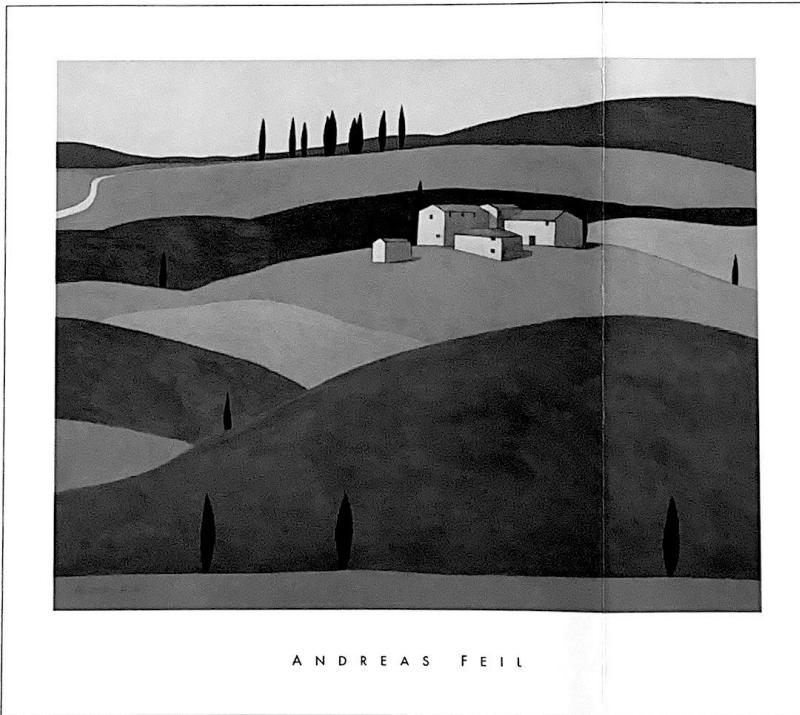

## ANDREAS FEIL

**NATURAL STILL-LIFE.** Lonely farmsteads among the cypresses. Paths across gentle hills and the ochre-colored earth of Tuscany, Umbria or Venetia - like the objects in a still-life, these elements continually enter into new relations with each other in the reduced landscapes by Andreas Feil. Yet the sign-like language of shapes and the characteristic tranquility of his paintings always leave room for the beholder's own imaginary world. Andreas Feil studied at the University of Munich and has since worked as a freelance artist, alternating between Munich and Italy. His works are represented in both private and public collections. He has become well-known through regular exhibitions at home and abroad.

**STILLEBEN DER NATUR.** Einsame Gehöfte zwischen Zypressen, Wege über sanfte Hügel und die ockerfarbene Erde der Toskana, Umbriens oder Venetiens - wie die Gegenstände eines Stillebens treten diese Elemente in den reduzierten Landschaften Andreas Feils stets neu in Beziehung zueinander. Dabei läßt die zeichenhafte Formensprache und die charakteristische Stille seiner Gemälde immer wieder Raum für die eigene Vorstellungswelt des Betrachters. Andreas Feil studierte an der Universität München und arbeitet seither als freischaffender Künstler abwechselnd in München und Italien. Seine Werke sind sowohl in privaten als auch in öffentlichen Sammlungen vertreten. Regelmäßige Ausstellungen im In- und Ausland haben ihn bekannt gemacht.

A N D R E A S F E I L

A N D R E A S F E I L

AFL-01 Gehöft in hügeliger Landschaft

44"x38 1/2" 112x98cm

ANDREAS FEIL

AFL-02 Hof auf einer Anhöhe

35 1/2" x 27 1/2" 90x70cm

ANDREAS FEIL