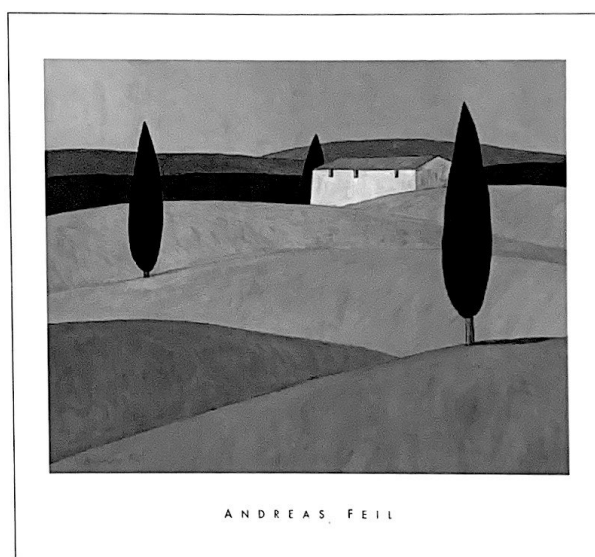

**STILLEBEN DER NATUR.** Einsame Gehöfte zwischen Zypressen, Wege über sanfte Hügel und die ockerfarbene Erde der Toskana, Umbriens oder Venetiens - wie die Gegenstände eines Stillebens treten diese Elemente in den reduzierten Landschaften Andreas Feils stets neu in Beziehung zueinander. Dabei läßt die zeichenhafte Formensprache und die charakteristische Stille seiner Gemälde immer wieder Raum für die eigene Vorstellungswelt des Betrachters. Andreas Feil studierte an der Universität München und arbeitet seither als freischaffender Künstler abwechselnd in München und Italien. Seine Werke sind sowohl in privaten als auch in öffentlichen Sammlungen vertreten. Regelmäßige Ausstellungen im In- und Ausland haben ihn bekannt gemacht.

A N D R E A S F E I L

A N D R E A S F E I L

AFL-01 Gehöft in hügeliger Landschaft

44"x38 1/2" 112x98cm

ANDREAS FEIL

AFL-02 Hof auf einer Anhöhe

35 1/2" x 27 1/2" 90x70cm

ANDREAS FEIL

AFL-03 Landschaft mit Hof und Zypressen

35 1/2" x 27 1/2" 90x70cm

ANDREAS FEIL

A N D R E A S F E I L

ANDREAS FEIL  
Stilleben mit Vasen und Flaschen · 80 x 60 cm · **AFL-04**

A N D R E A S F E I L

ANDREAS FEIL  
Stilleben mit Zitronen vor weiter Landschaft · 80 x 60 cm · **AFL-05**