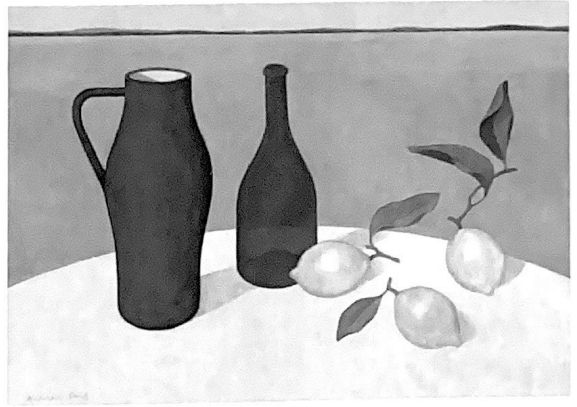

**STILLEBEN DER NATUR.** Einsame Gehöfte zwischen Zypressen, Wege über sanfte Hügel und die ockerfarbene Erde der Toskana, Umbriens oder Venetiens - wie die Gegenstände eines Stillebens treten diese Elemente in den reduzierten Landschaften Andreas Feils stets neu in Beziehung zueinander. Dabei läßt die zeichenhafte Formensprache und die charakteristische Stille seiner Gemälde immer wieder Raum für die eigene Vorstellungswelt des Betrachters. Andreas Feil studierte an der Universität München und arbeitet seither als freischaffender Künstler abwechselnd in München und Italien. Seine Werke sind sowohl in privaten als auch in öffentlichen Sammlungen vertreten. Regelmäßige Ausstellungen im In- und Ausland haben ihn bekannt gemacht.

AFL-03 Landschaft mit Hof und Zypressen

35 1/2" x 27 1/2" 90x70cm

ANDREAS FEIL

A N D R E A S F E I L

ANDREAS FEIL  
Stilleben mit Vasen und Flaschen · 80 x 60 cm · **AFL-04**

A N D R E A S F E I L

ANDREAS FEIL  
Stilleben mit Zitronen vor weiter Landschaft · 80 x 60 cm · **AFL-05**

A N D R E A S F E I L

ANDREAS FEIL · Mohnblumen in Glasvase · 50 x 70 cm · **AFL-06**

A N D R E A S F E I L

ANDREAS FEIL · Anemonen · 50 x 70 cm · **AFL-07**